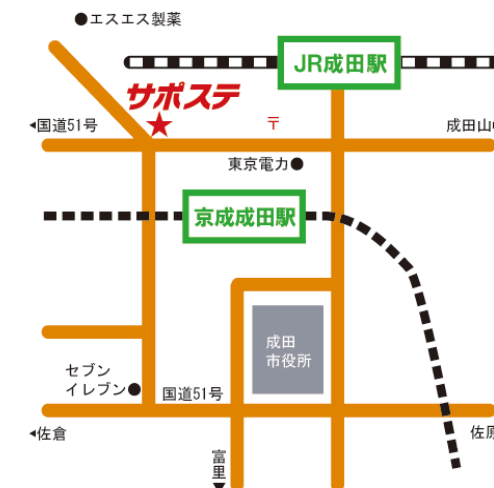

あゆむくん通信

ちば北総地域若者サポートステーション
〒286-0044
千葉県成田市不動ヶ岡1113-1 成田市勤労会館2F

TEL: 0476-24-7880
FAX: 0476-37-6845

令和5年11月27日
第1版 発行

サポステからのお知らせ

コロナウイルス感染防止として 引き続き以下の内容で対策を行います。 北総サポステを利用される皆さんは徹底をお願いします。

- ①来所前に自宅で検温：37.5度以上の場合利用できません
- ②健康状態の確認：咳、鼻水、悪寒、倦怠感等 風邪に似た症状がある場合はキャンセルをしてください
- ③マスク着用（着用出来ない方は 相談してください）
- ④来所時に手洗い、手指消毒を必ずしてください
- ⑤使ったものをきれいにしてから退室をしてください

同居される方に以下の症状が出ている場合も 利用は控えて下さい。

・発熱 ・咽頭痛 ・鼻水 ・咳 ・倦怠感 ・下痢嘔吐 等
ご自身やご家族（同居または15分以上マスクなしで接触した場合）がコロナ陽性判定またはPCR検査または抗原検査等された場合も 利用を控えて頂くことと 検査を受けた旨をご連絡ください。

検査日または診断日から 10日間程度利用を控えて頂くようにご協力をお願い致します。

来所の際は 原則マスク着用でお越しください。着用が難しい場合にはご相談ください。

サポステからのお知らせ②

～年末年始のサポステについて～

- ・12/29～1/3まで 閉所。
- ・年内最終日：12/28（事務作業の為、対面での面談は基本的に行いません。希望される方は、事前に担当相談員までご連絡をお願いします）
- ・年始開始日：1/4（事務作業の為、対面での面談は基本的に行いません。希望される方は、事前に担当相談員までご連絡をお願いします）
- ・12/27・1/5～は通常通りの運営になります。
- ・閉所の際の連絡ですが、メールにてお願いします。件名にお名前・担当相談員名（不明だったら不要）・本文の最後にお名前（フルネーム）をお願いします。1/4以降に、サポステからご連絡します。

農園だより

農園の景色も、冬へと段々移り変わってきました。例年だと、今頃は作業をしても風が思うよりも冷たく感じたりするのですが、今年はまだそんな気配はありません。・・・しかし・・・油断をすると、急にやってくるものです・・・体調管理には、気を付けましょう！

ニュースなどでも報じられていますが、風邪やインフルエンザなどの症状に罹る方が多く、薬がないという事もあるようです。免疫や体力をつけると、体調を崩しにくい体が作れます。ぜひ、旬のものを食べましょう！

のどがイガイガする・・・という時には、旬の大根でハチミツ大根作ってみて下さい。大根10cmを角切りにして、容器に移します。そこに大根が浸るくらいハチミツを入れ、冷蔵庫で半日置きます。大根を取り除き、残った汁をお湯で割りゆっくり飲むと効きますよ～☺

〒286-0044
千葉県成田市不動ヶ岡1113-1
成田市勤労会館内2F
TEL: 0476-24-7880
Email: hyss@hokusou-saposute.jpn.org

開所時間 10:00～17:00
開館日 月～金(土日祝日除く)

HP→<https://hyss-narita.roukyou.gr.jp>

最新の情報はブログでお知らせ！
HPからブログ見れます♪

QRコードから
HP見れます♪